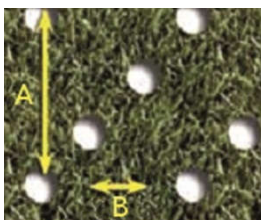

Lochabstand:

PL400EC

A= 15 cm, B= 9 cm