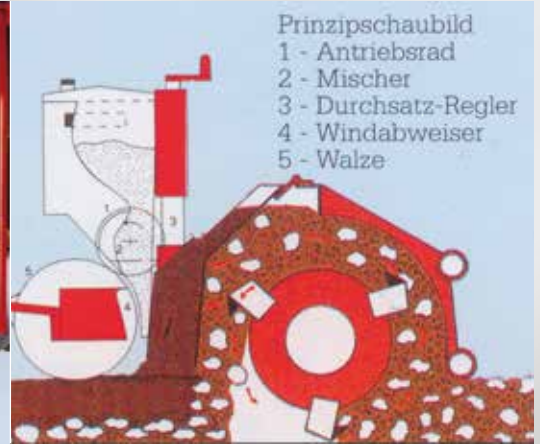

BODENUMKEHRFRÄSEN VON ROTADAIRON

RotaDairon ist seit 50 Jahren für ihre hochwertigen Profimaschinen bekannt. Besonders die vielfach patentierten Bodenumkehrfräsen werden seit Jahrzehnten von deutschen GaLaBau-Firmen erfolgreich eingesetzt.

Die **RotaDairon-Bodenumkehrfräsen** sind hochwertige Profimaschinen. Sie arbeiten entgegen der Fahrtrichtung und erledigen drei Arbeitsgänge in einem. Fräsen und Planieren des Bodens, Vergraben von unerwünschten Steinen, Unrat, Gras und Pflanzenresten. Die patentierte Form der Fräsmesser verhindert eine verdichtete Sohle. Zurück bleibt ein sauberes und planiertes Saatbeet. Durch die entgegen der Fahrtrichtung drehende Fräswelle wird der Boden viel intensiver gefräst und

planiert als beim herkömmlichen Fräsen. Bodenumkehrfräsen von RotaDairon gibt es in den Arbeitsbreiten von 75 cm bis 300 cm. Passend für Traktoren von 15 PS bis 160 PS. Die schwere Baureihe hat einen doppelten Kettenantrieb mit Drehmomentbegrenzer. Die hintere **Gitterwalze** kann alternativ durch eine Stahlring-Packerwalze ersetzt werden. Die Bodenumkehrfräsen können zusätzlich mit einer Aufsatzsämaschine ausgerüstet werden.